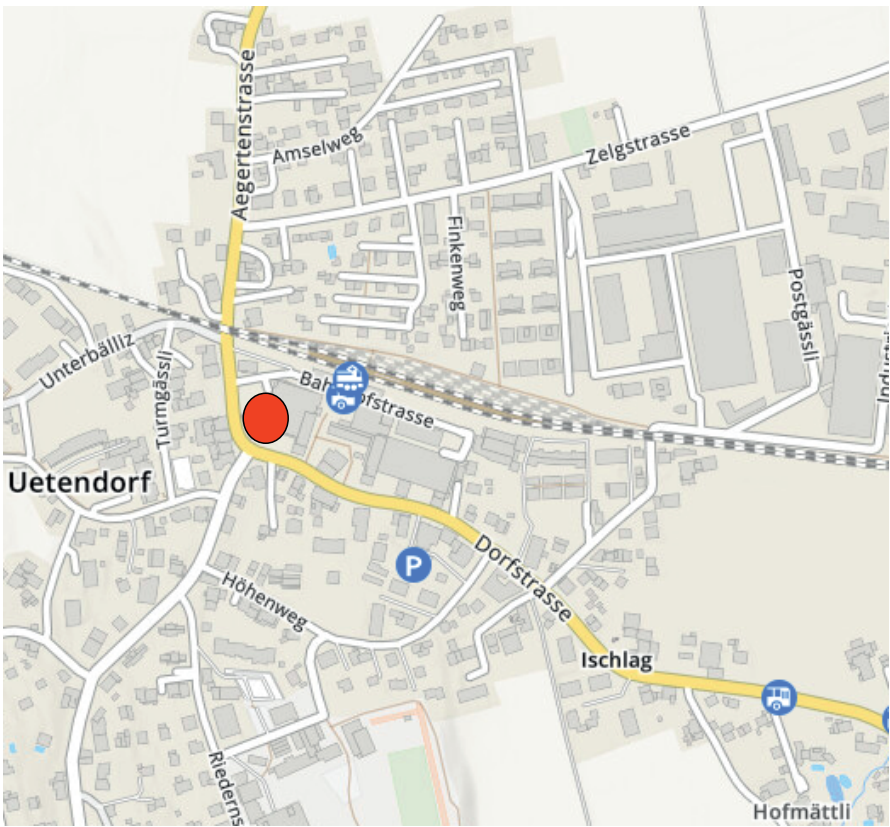

Berner KMU Landesteilverband Region Thun
c/o Beatrice Nocka, SoTay Dienstleistungen GmbH,
Finkenweg 1, 3661 Uetendorf, sotay@gmx.ch

 Landgasthof Krone, Dorfstrasse 5, 3661 Uetendorf. Wenn die Parkplätze besetzt sind, Parkplätze beim Bahnhof benutzen.